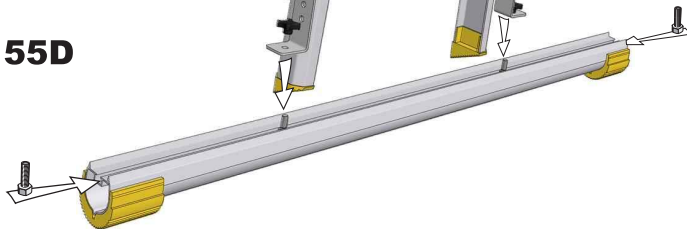

wibe
Hultafors Group LADDERS

WTB SF55/66
822097

www.hultaforsgroup.com

55P/66P

55D

x 1 x 2 x 2 x 6 x 6 x 2 x 2 x 2 x 1