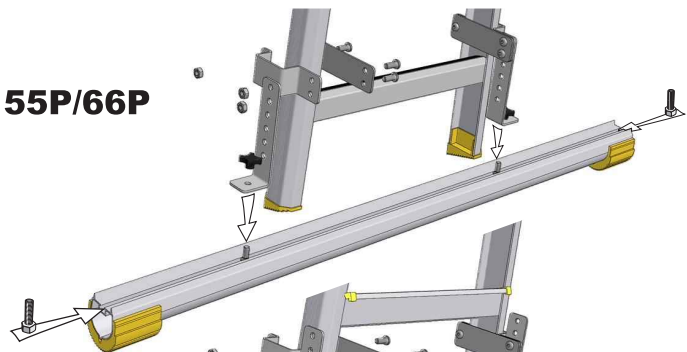

wibe
Hultafors Group LADDERS

WTB SF55/66
822097

www.hultaforsgroup.com

55P/66P

55D

x 1 x 2 x 2 x 6 x 6 x 2 x 2 x 2 x 1